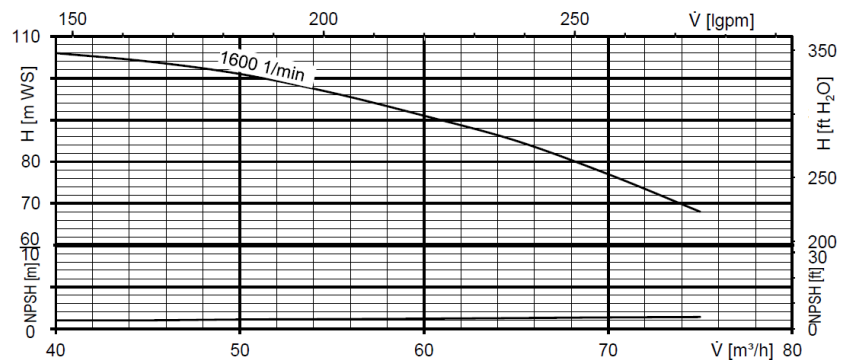

HC910/541/23

Einsatz:

Versorgung von Beregnungsmaschinen mit Wasser zur Beregnung landwirtschaftlich genutzter Flächen

Funktionsprinzip:

Der elastisch gelagerte Dieselmotor treibt über eine elastische Kupplung direkt die mehrstufige Hochdruckkreiselpumpe an.

Ausstattung:

- normalsaugendes Dieselpumpaggregat
- mit 7-stufiger Pumpe
- zweirädriges Tankrahmenfahrgestell mit Tankdeckel
- Tankvolumen 500 l Inhalt
- mit Sumpf und Ablassschraube
- Schalldämmhaube mit abschließbaren Türen
- abnehmbare Zugdeichsel mit DIN- Zugöse
- abmontierbare Räder
- 1 Kurbelstützrad vorn, Stützfuß hinten, stufenlos verstellbar mit Spindelsicherung
- mit Ölauffangwanne
- Vakuummeter
- Halbautomatische Pumpenentlüftung

Wasserpumpe:

Bezug: $p_u = 0$ bar Unterdruck

- richtungsveränderlicher Druckstutzen mit 89 MT
- Batterie 12 V/88 Ah
- Mit HÜDIG Schaltkasten:
 - Unterdruck- und Überdruckabschaltung
 - Laufzeitprogrammierung
 - Betriebsstundenanzeige
 - Tagesbetriebsstunden und Restlaufzeitanzeige
 - Drehzahlanzeige
 - auf Wunsch Tankniveauanzeige
 - Service Stundenanzeige
 - Öldruckkontrolle
 - Überwachungselektronik mit Dioden Anzeige
- Stufenlose Einstellung des Abschaltdruckes am Display
- SAE-Flansch zwischen Pumpe und Motor
- Transportvorrichtung für Schläuche
- Sauganschluss mit Schwannenhals 108 VT
- Druckanschluss
- Abgasstufe Dieselmotor: IIIA
- Schallleistungspegel: LWA = 86dB
- berechneter Schalldruckpegel: $LPA_{7m}=60dB(A)$, $LPA_{10m}=57dB(A)$

Typ	Wasserpumpe			Motor				Versanddaten ca.	
	Volu- men- strom	Förder- höhe	Anschluss	Her- steller	Typ	Leistung ICFN	Drehzahl	Länge x Breite x Höhe	Gewicht
	V_{max}	H_{max}	DN_S			P	n		
	m^3/h	m WS	DN_D			kW	1/min		
		mm			$l \times b \times h$	m			
HC 910/541/23	75	106	89 V	IVECO	F32MNSX00	48	1800	3526 ¹⁾ x 1790 x 2068 4336 ²⁾ x 1790 x 2068	1717 ³⁾